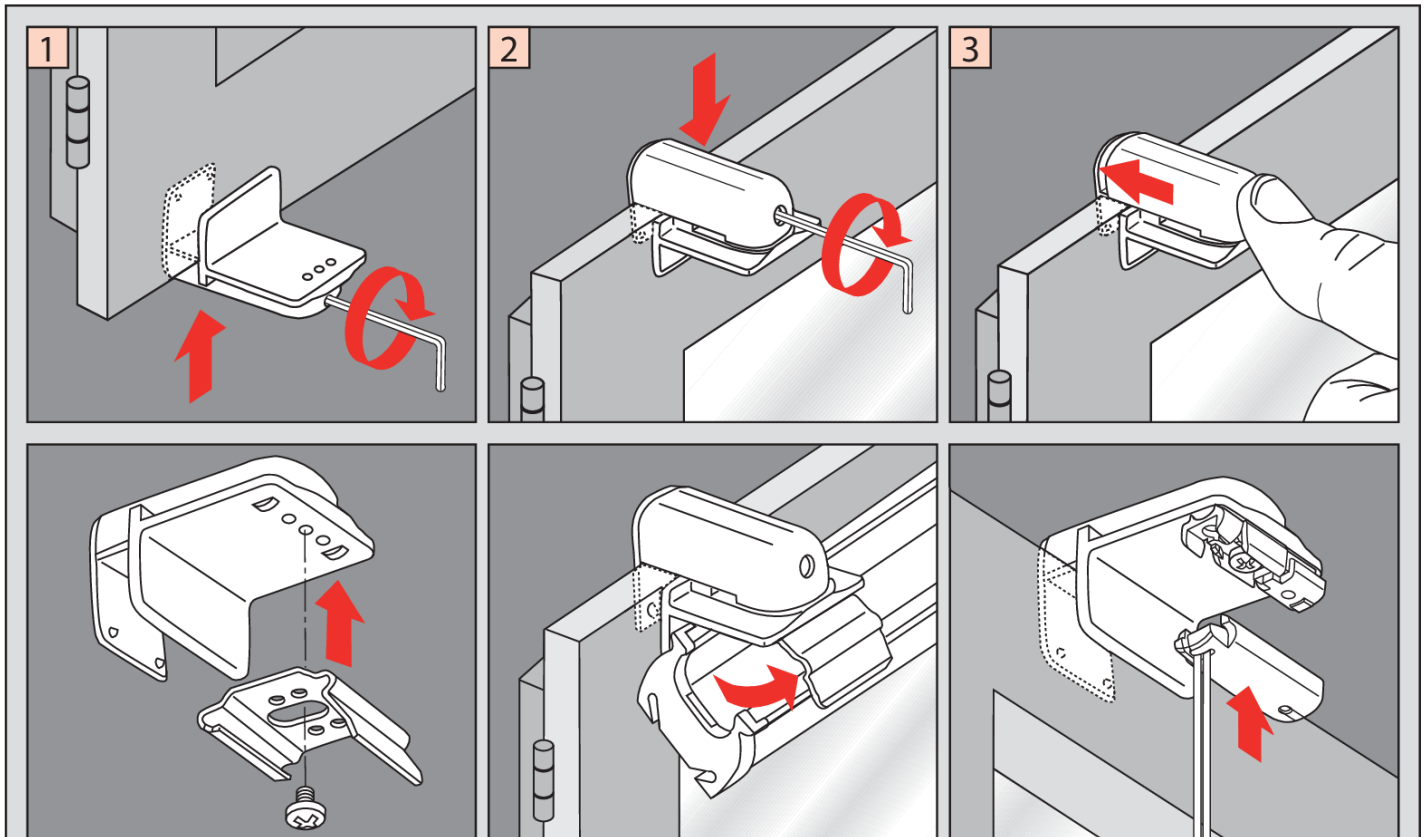

Montage•Fitting
 Montage•Montaggio
 Монтаж•Montaż

- 2,2 mm Ø
- 2,0 mm Ø
- 1,5 mm Ø

Demontage•Disassembly•Demontage•Démontage
 Smontaggio•Демонтаж•Demontaż

Double Pleated Blinds

Wichtig! Bitte mit der Pflegeanleitung aufbewahren!
Important! Please keep together with care instructions!
Belangrijk! A.u.b. bij de gebruiksaanwijzing bewaren!
Important! Conserver ensemble avec les conseils d'entretien!
Importante! Conservare con le istruzioni per la manutenzione!
Важное указание! Просьба хранить вместе с руководством по уходу!
Uwaga! Proszę postępować zgodnie z instrukcją użytkowania!

Montage
Fitting
Montage
Montaggio
Монтаж
Montaż

mit Pendelsicherung
 with guide wire
 koordrem en koordgeleiding
 avec immobilisation
 sicurezza antioscillazione
 фиксацией откачания
 wieszak bezinwazyjny
 ze stopką napinającą