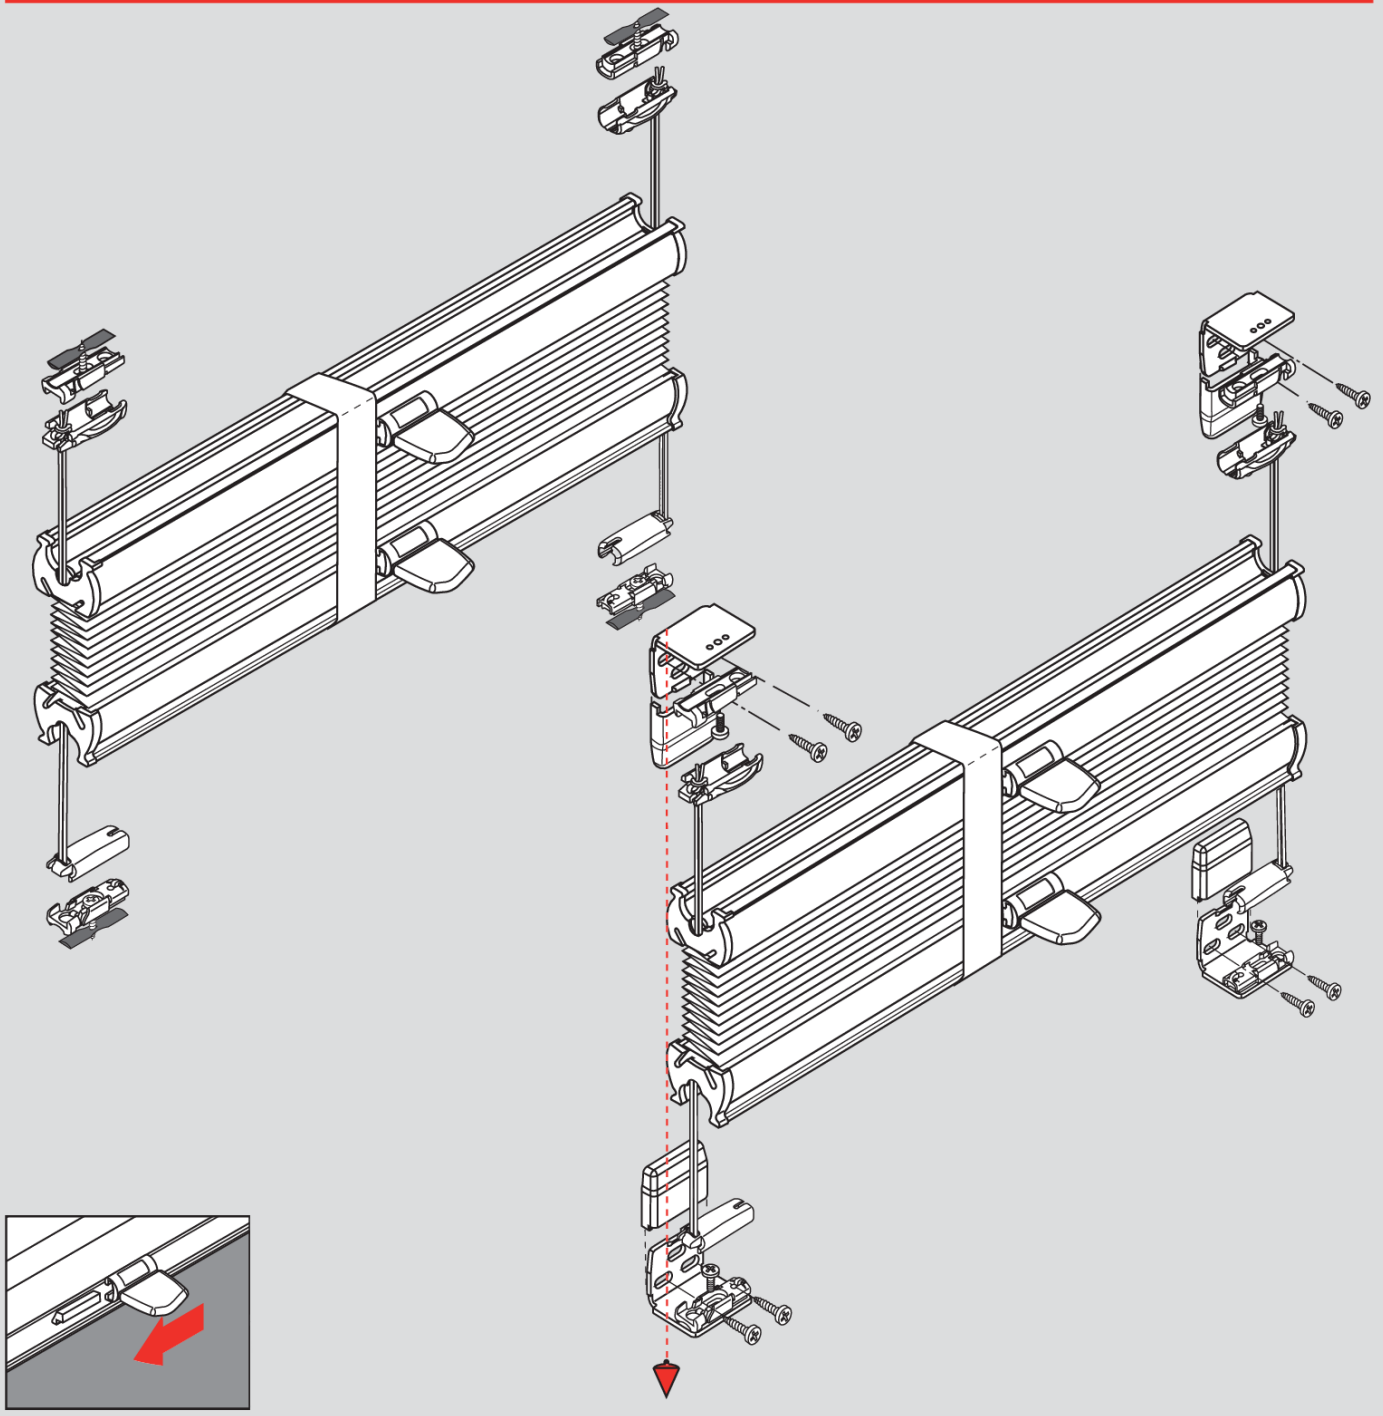

Double Pleated Blinds

Wichtig! Bitte mit der Pflegeanleitung aufbewahren!
Important! Please keep together with care instructions!
Belangrijk! A.u.b. bij de gebruiksaanwijzing bewaren!
Important! Conserver ensemble avec les conseils d'entretien!
Importante! Conservare con le istruzioni per la manutenzione!
Важное указание! Просьба хранить вместе с руководством по уходу!
Uwaga! Proszę postępować zgodnie z instrukcją użytkowania!

Wichtig!
Important!
Let op!
Important!
Importante!
Важное указание!
Uwaga!